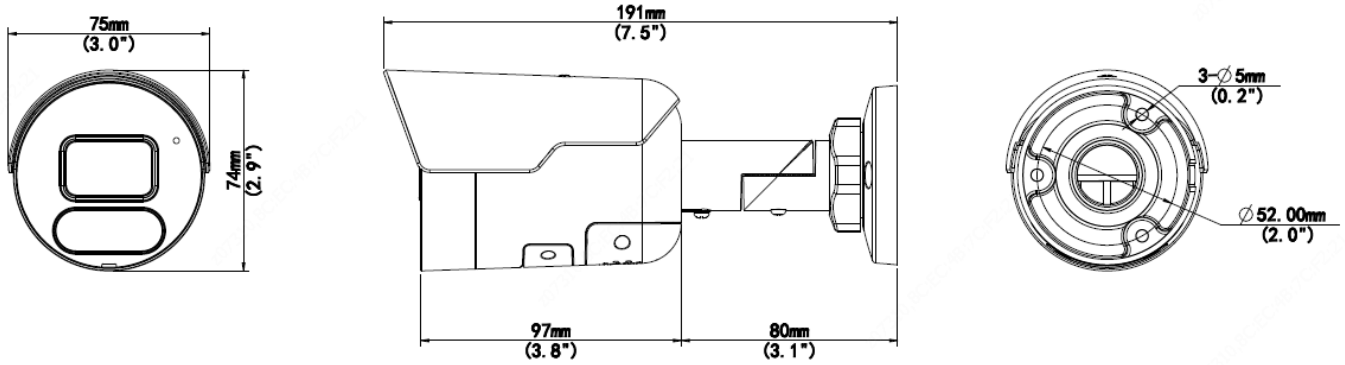

전원 인터페이스	Ø 5.5mm 동축 전원 플러그
사이즈(가로×세로×높이)	191×75×74mm(7.5"×3.0"×2.9")
무게	0.50kg(1.10lb)
소재	메탈
작업 환경	-30°C ~ 60°C(-22°F ~ 140°F), 습도: ≤95% RH(비응축)
보관 환경	-30°C ~ 60°C(-22°F ~ 140°F), 습도: ≤95% RH(비응축)
서지 보호	4KV
초기화 버튼	지원

사이즈